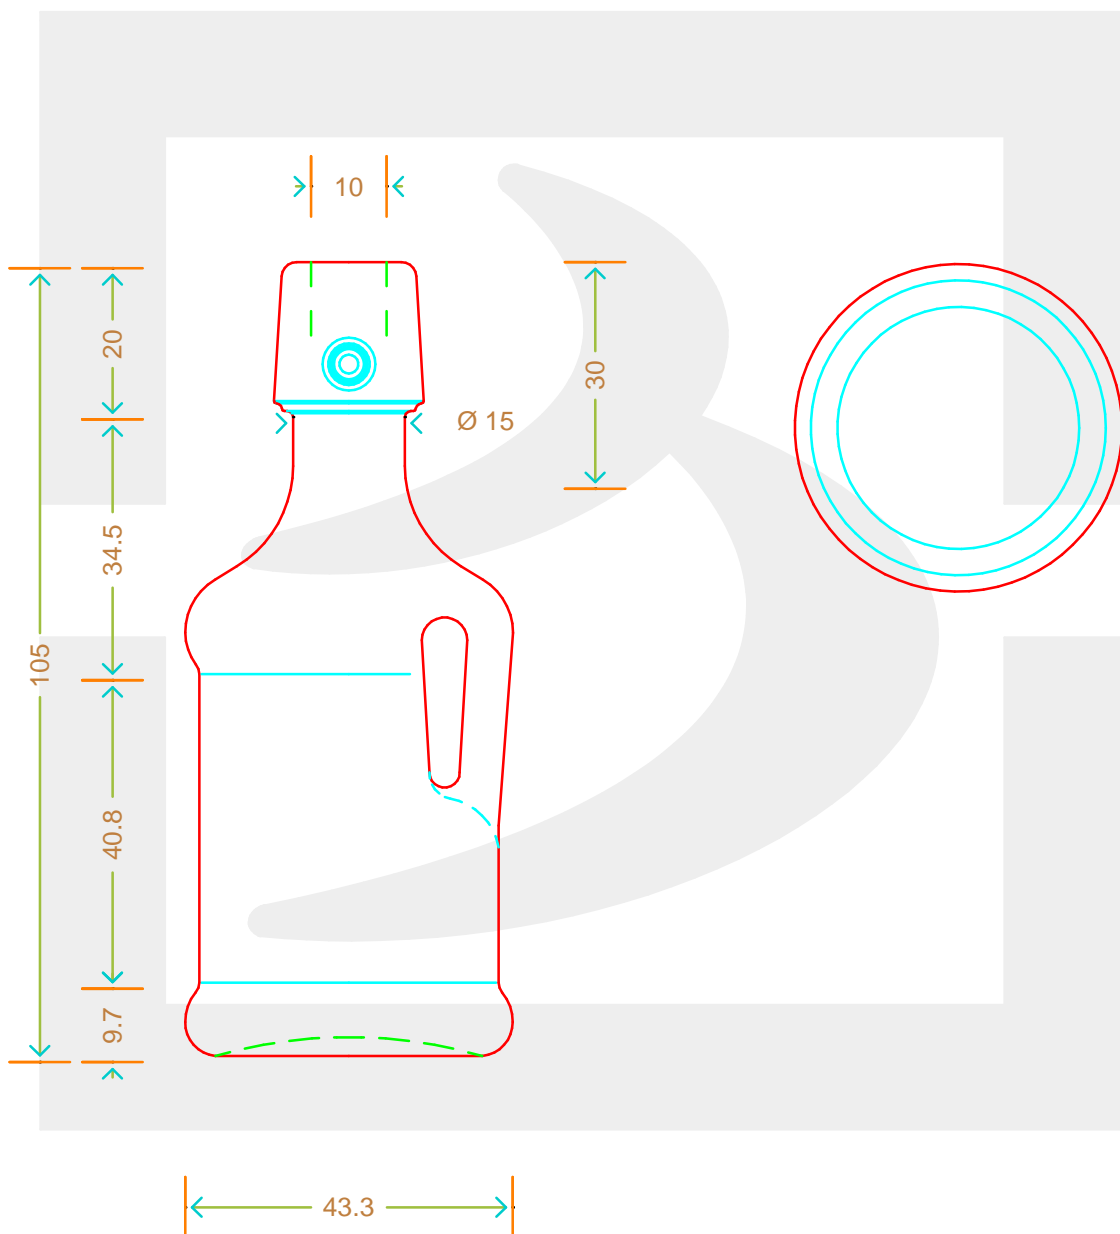

ARTICOLO / ITEM

BOT. SIPHON MIGNON 40 TM *

Colore : BIANCO EXTRA
Color :

 **bruni glass**
a **berlin packaging** company

www.bruniglass.com

SCALA: -
SCALE: -

Capacità R.B. (c.c.) : Brimful cap. (c.c.) :	42	Peso vetro (gr): Glass weight (gr):	100
Altezza tot (mm): Total height (mm):	105	Bocca: Finish:	TAPPO MECCANICO
Diametro corpo (mm): Body diameter (mm):	43.3	Min. foro passante (mm): Minimum through bore (mm):	8,7

LE QUOTE SONO ESPRESSE IN mm
DIMENSIONS ARE EXPRESSED IN mm

COD. ARTICOLO / ITEM CODE

00549V1

Data ultimo aggiornamento / Last update: 02/05/2019
Origine / Source: 00549