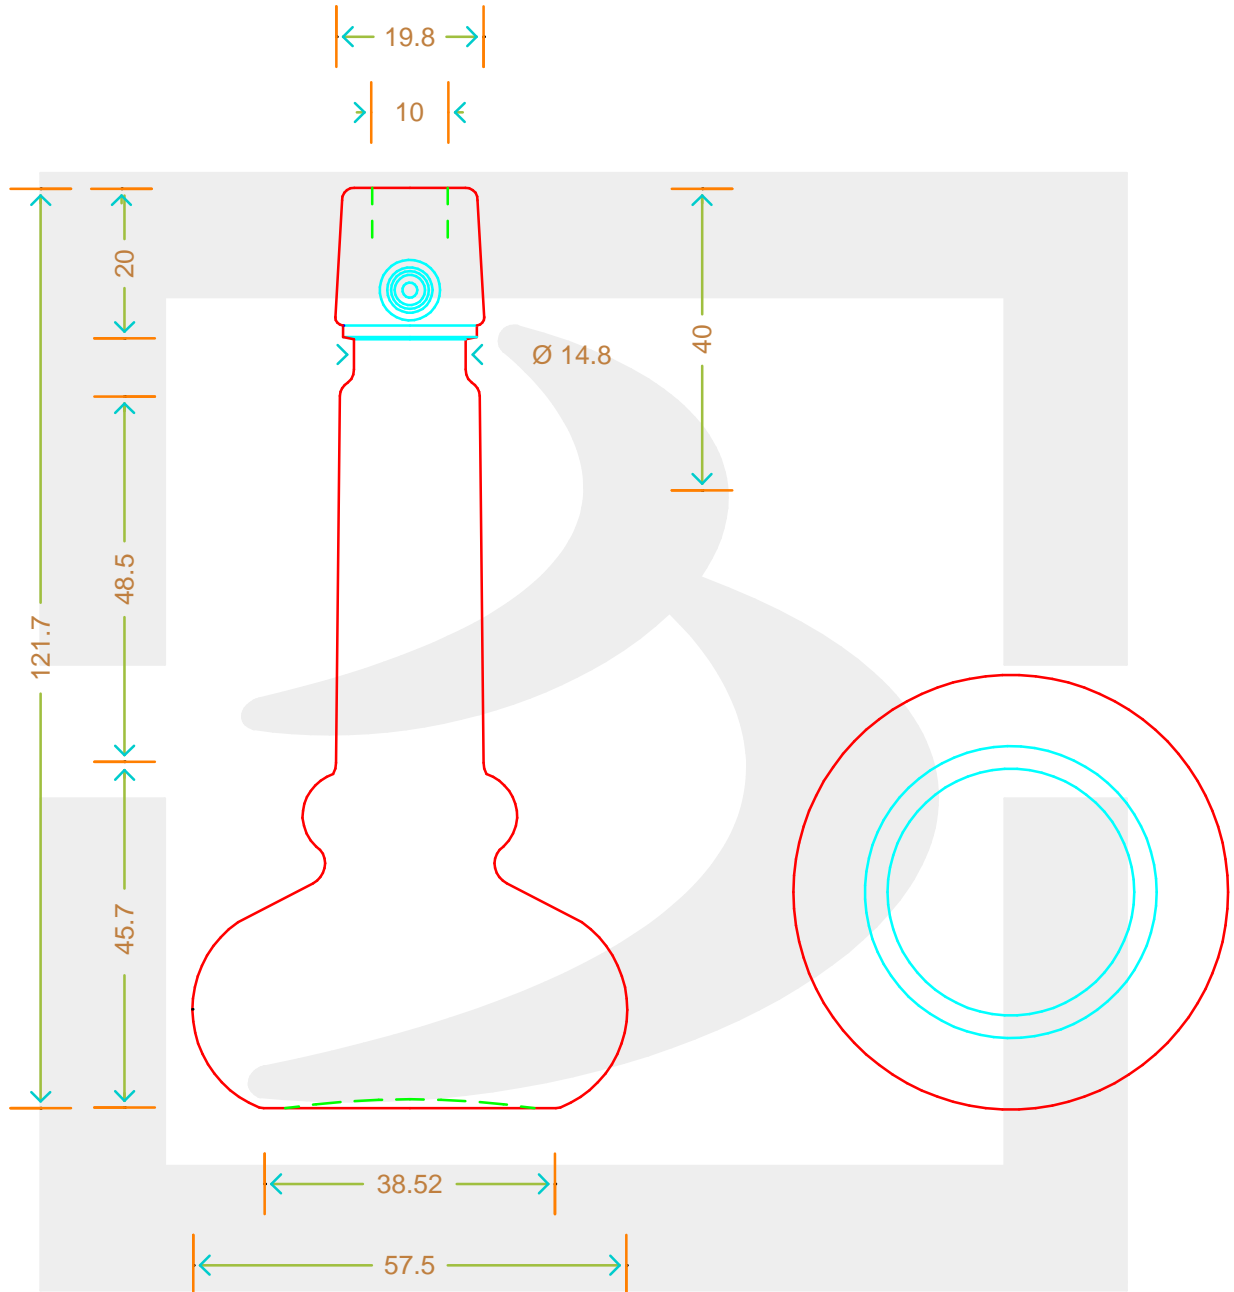

ARTICOLO / ITEM

BOT. IMPERIALE MIGNON 40 TM *

Colore : BIANCO
Color : BIANCO

 **bruni glass**
a **berlin packaging** company

www.brunglass.com

SCALA: -
SCALE: -

Capacità R.B. (c.c.) : Brimful cap. (c.c.) :	45	Peso vetro (gr): Glass weight (gr):	100
Altezza tot (mm): Total height (mm):	121.7	Bocca: Finish:	TAPPO MECCANICO
Diametro corpo (mm): Body diameter (mm):	57.5	Min. foro passante (mm): Minimum through bore (mm):	

LE QUOTE SONO ESPRESSE IN mm
DIMENSIONS ARE EXPRESSED IN mm

COD. ARTICOLO / ITEM CODE

00508B2

Data ultimo aggiornamento / Last update: 02/05/2019
Origine / Source: 00508