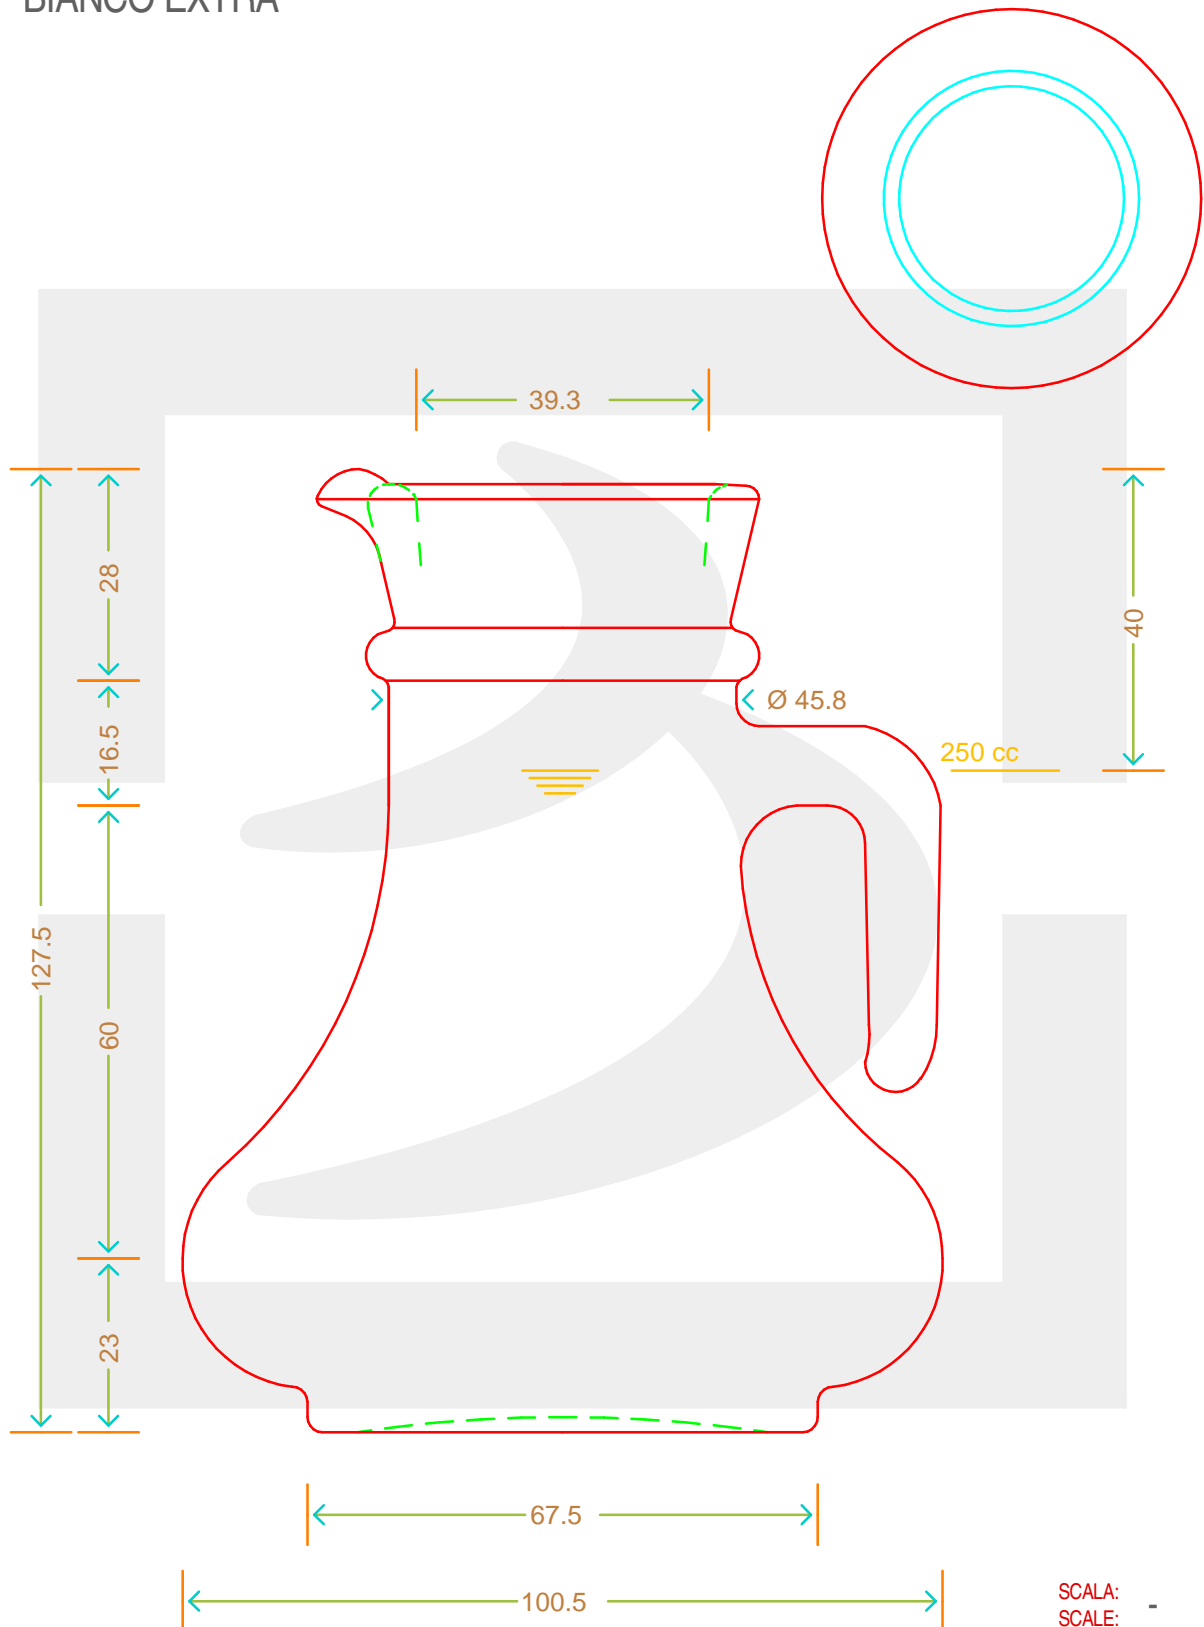

ARTICOLO / ITEM

BROCCA FRANCIA 250 CB *

Colore : BIANCO EXTRA
Color :

 **bruni glass**
a **berlin packaging** company

www.bruniglass.com

Capacità R.B. (c.c.) : Brimful cap. (c.c.) :	295	Peso vetro (gr): Glass weight (gr):	350
Altezza tot (mm): Total height (mm):	127.5	Bocca: Finish:	BECCUCCIO
Diametro corpo (mm): Body diameter (mm):	100.5	Min. foro passante (mm): Minimum through bore (mm):	

LE QUOTE SONO ESPRESSE IN mm
DIMENSIONS ARE EXPRESSED IN mm

COD. ARTICOLO / ITEM CODE

00495P1

Data ultimo aggiornamento / Last update: 02/05/2019
Origine / Source: 00495