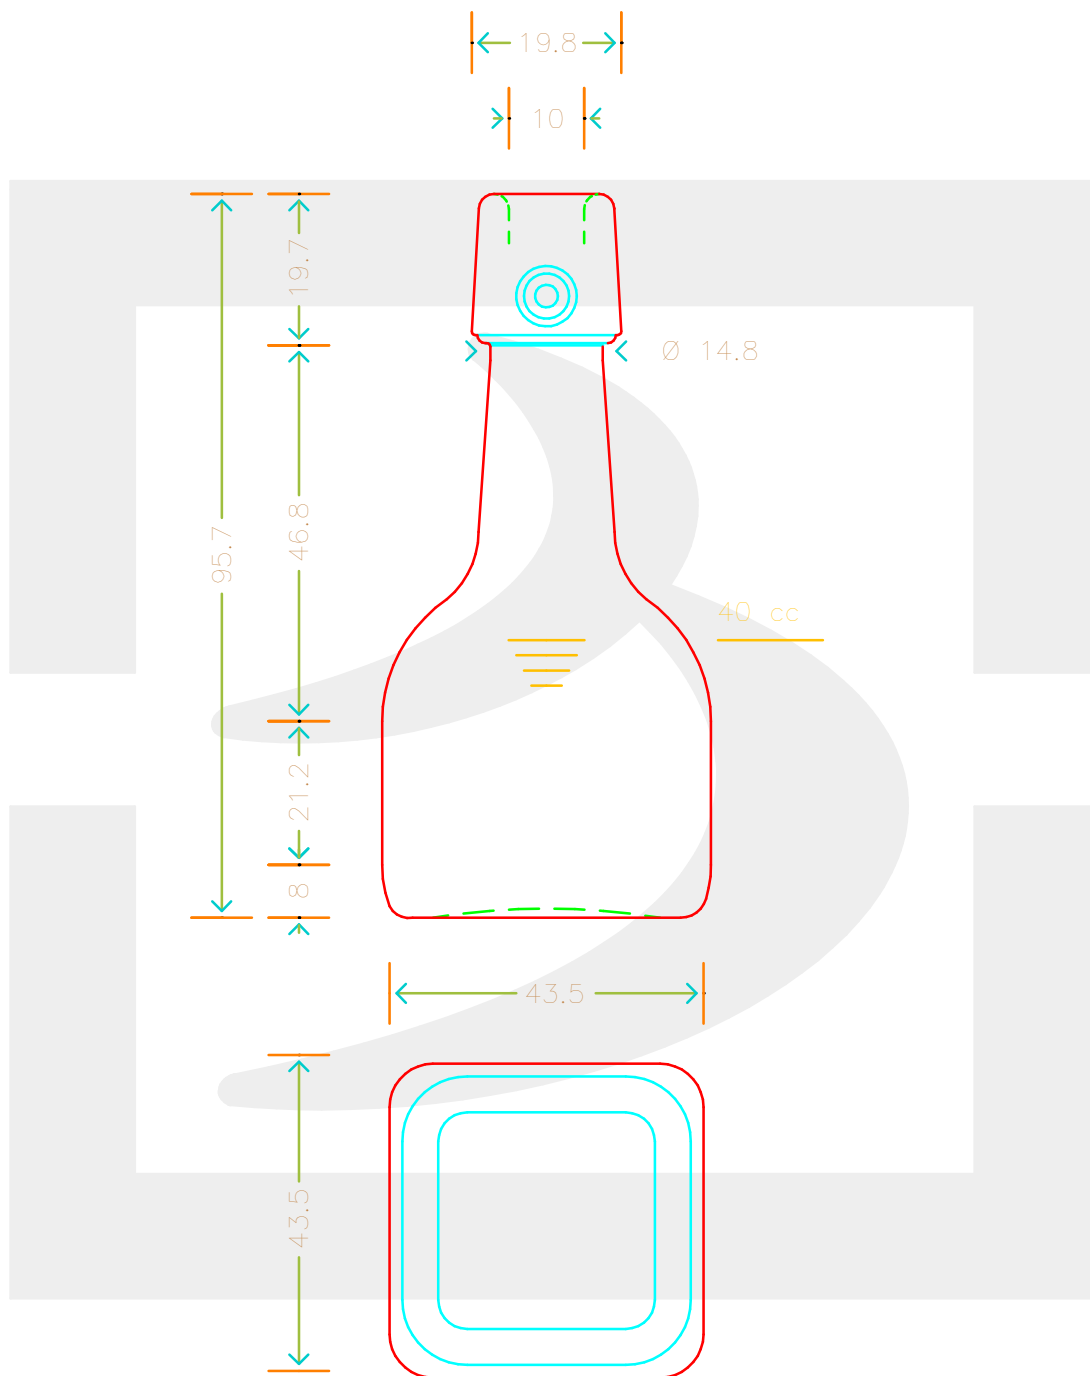

ARTICOLO / ITEM

BOT. CUPOLA MIGNON 40 TM *

Colore : BIANCO EXTRA
Color :

 **bruni glass**
a berlin packaging company

www.bruniglass.com

SCALA: -
SCALE:

Capacità R.B. (c.c.) : Brimful cap. (c.c.) :	47	Peso vetro (gr): Glass weight (gr):	100
Altezza tot (mm): Total height (mm):	95.7	Bocca: Finish:	TAPPO MECCANICO
Diametro corpo (mm): Body diameter (mm):	43.5	Min. foro passante (mm): Minimum through bore (mm):	

LE QUOTE SONO ESPRESSE IN mm
DIMENSIONS ARE EXPRESSED IN mm

COD. ARTICOLO / ITEM CODE

00481V1

Data ultimo aggiornamento / Last update: 02/05/2019
Origine / Source: 00481