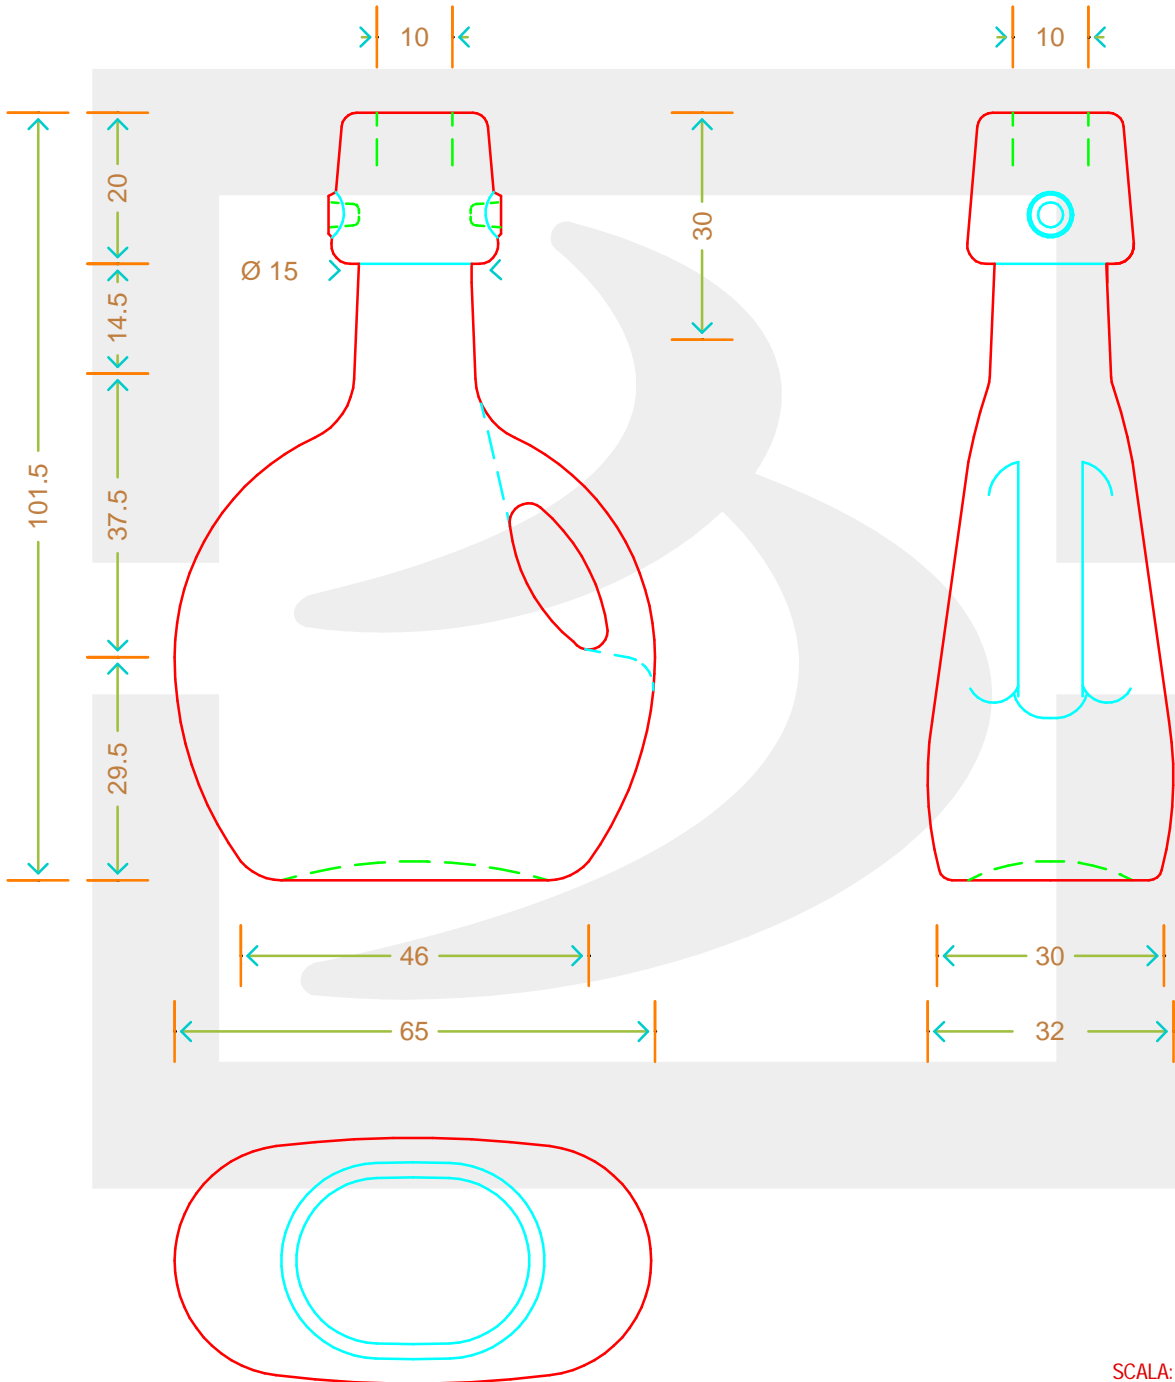

# BOT. BASQUAISE MIGNON 40 TM \*

Colore :  
Color : BIANCO EXTRA

 **bruni glass**  
a **berlin packaging** company

www.bruniglass.com

Capacità R.B. (c.c.) : Brimful cap. (c.c.) :	42	Peso vetro (gr): Glass weight (gr):	100
Altezza tot (mm): Total height (mm):	101.5	Bocca: Finish:	TAPPO MECCANICO
Diametro corpo (mm): Body diameter (mm):	65	Min. foro passante (mm): Minimum through bore (mm):	8,3

LE QUOTE SONO ESPRESSE IN mm  
DIMENSIONS ARE EXPRESSED IN mm

COD. ARTICOLO / ITEM CODE

**00458V1**

Data ultimo aggiornamento / Last update: 10/03/2020  
Origine / Source: 00458