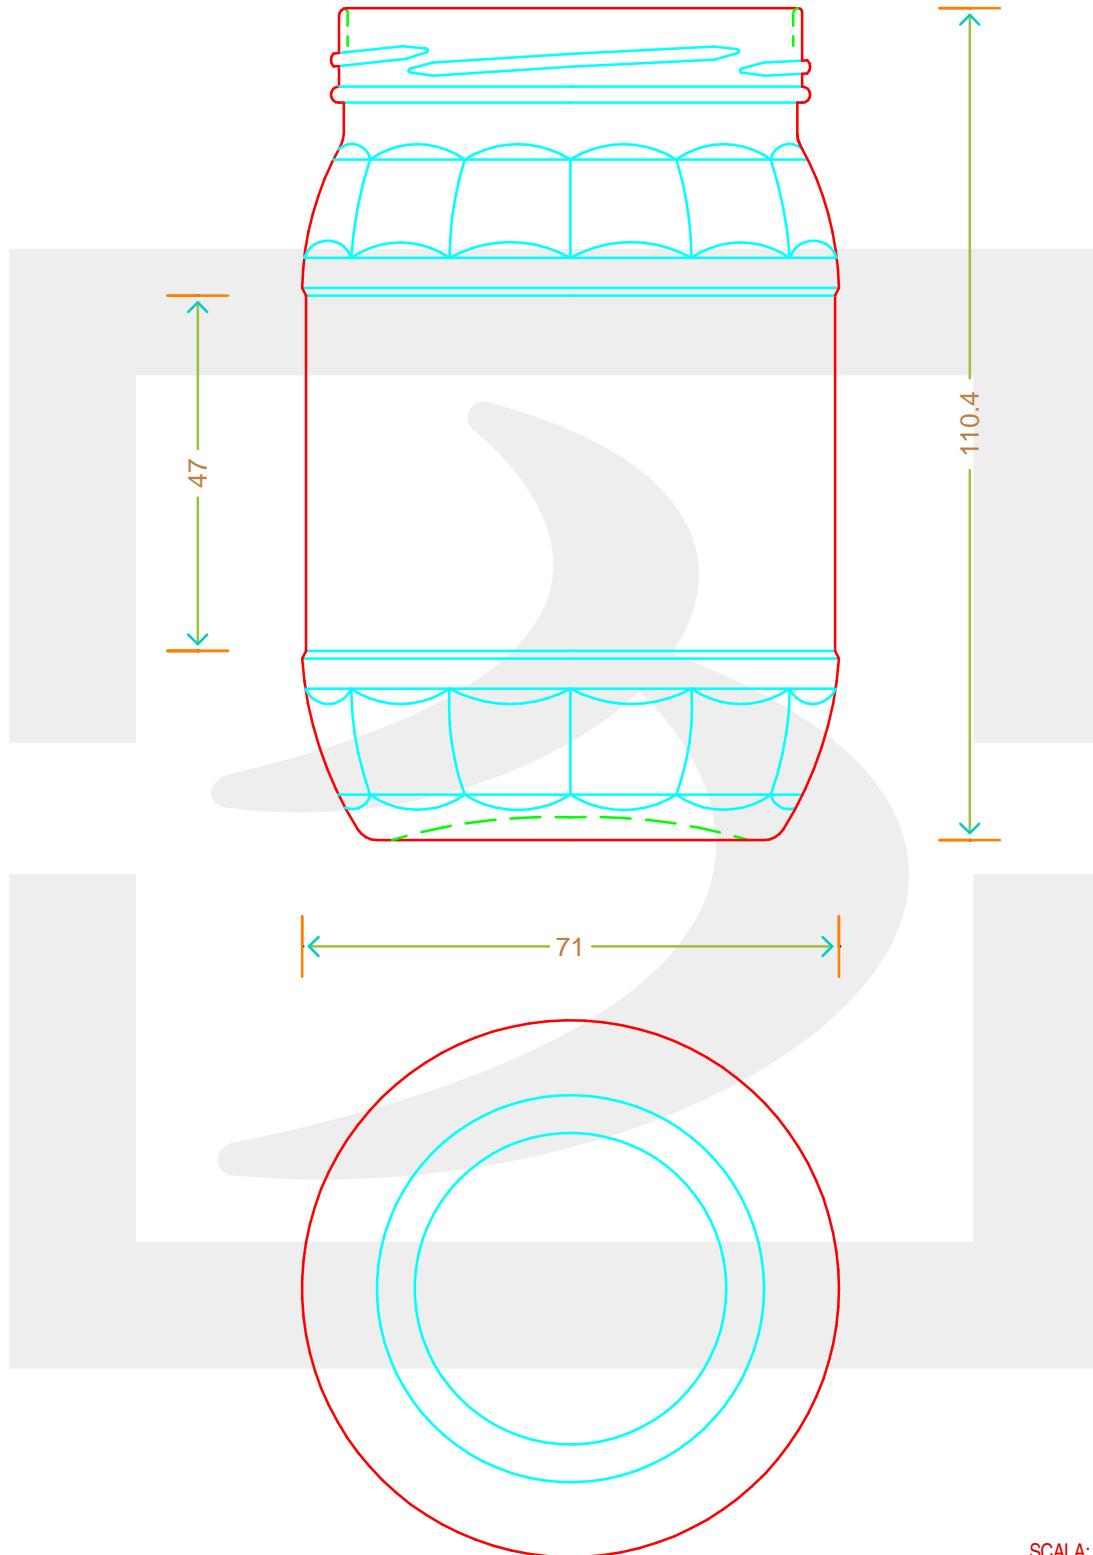

ARTICOLO / ITEM

VASO SVEZIA 314 T 66

Colore : BIANCO
Color : BIANCO

 **bruni glass**
a **berlin packaging** company

www.bruniglass.com

SCALA: -
SCALE: -

Capacità R.B. (c.c.) : Brimful cap. (c.c.) :	314	Peso vetro (gr): Glass weight (gr):	170
Altezza tot (mm): Total height (mm):	110.4	Bocca: Finish:	TWIST-OFF
Diametro corpo (mm): Body diameter (mm):	71	Min. foro passante (mm): Minimum through bore (mm):	

LE QUOTE SONO ESPRESSE IN mm
DIMENSIONS ARE EXPRESSED IN mm

COD. ARTICOLO / ITEM CODE

00356P3

Data ultimo aggiornamento / Last update: 02/05/2019
Origine / Source: 00356