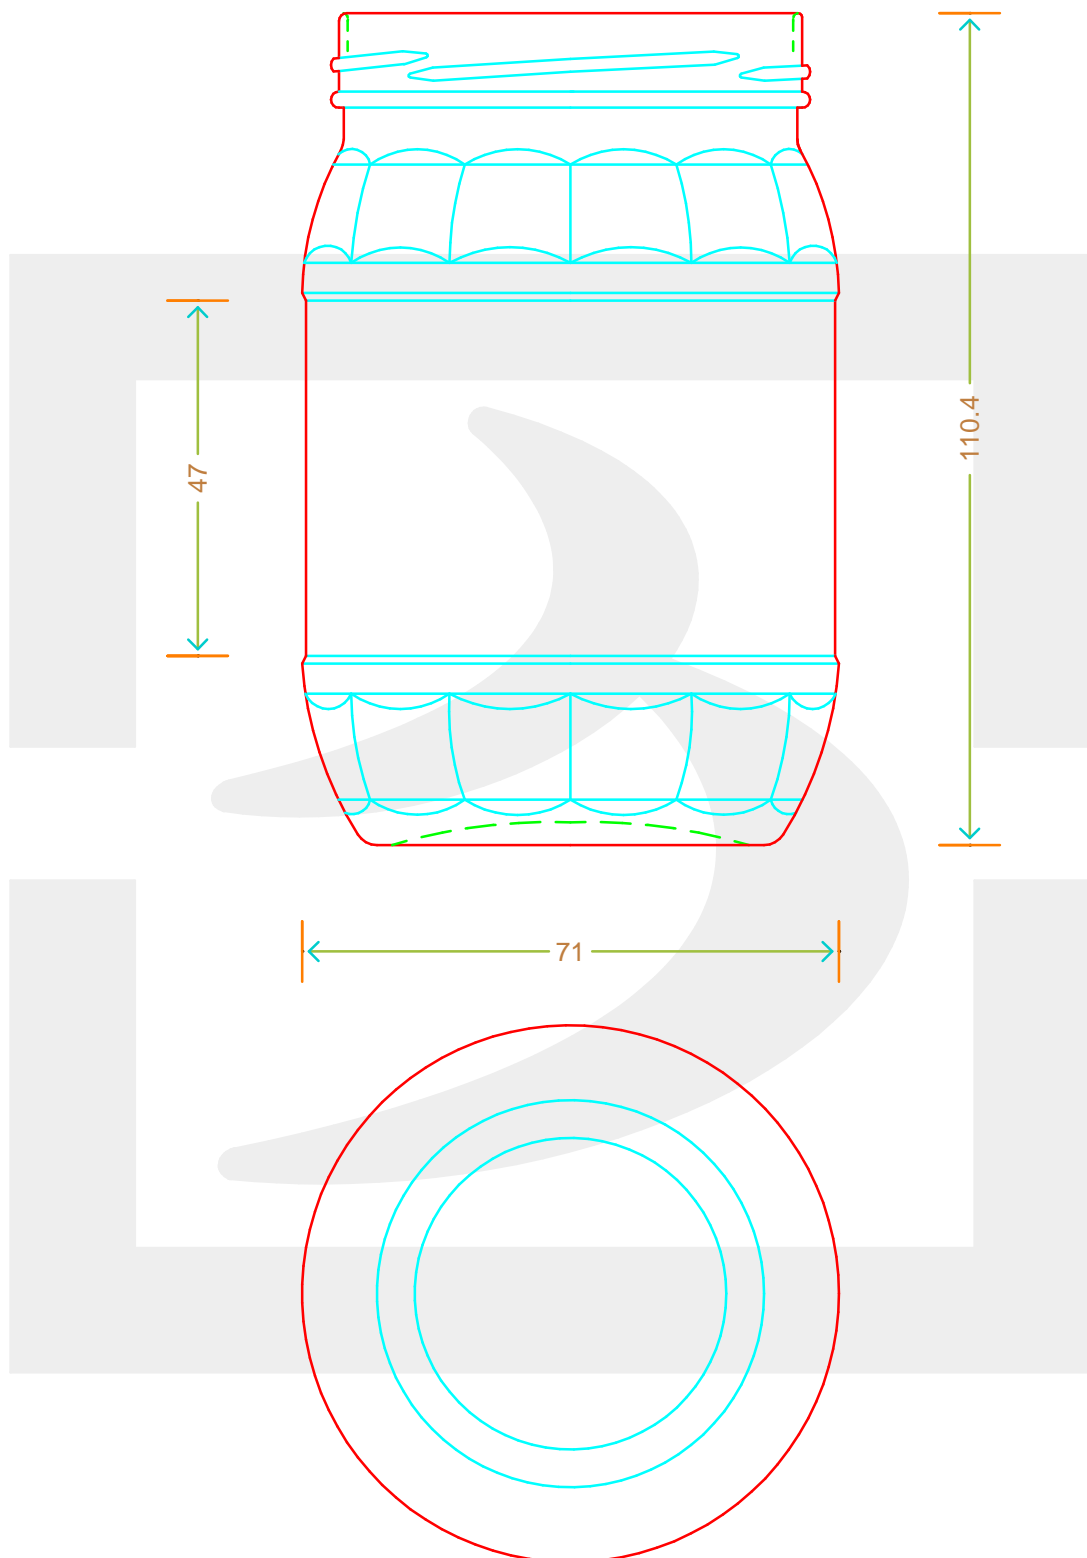

ARTICOLO / ITEM

VASO SVEZIA 314 T 66

Colore : BIANCO
Color : BIANCO

berlinpackaging.eu

Il disegno è puramente indicativo e non vincolante - Berlin Packaging Italy S.p.A. non assume garanzia od obbligazione alcuna per l'utilizzo del presente disegno nè per le informazioni in esso riportate
This drawing is approximate and not binding - Berlin Packaging Italy S.p.A. does not assume any guarantee or obligation for use of this drawing or for information contained therein

Capacità R.B. (c.c.): Brimful capacity (c.c.):	314	Peso vetro (gr): Glass weight (gr):	170
Altezza tot. (mm): Total height (mm):	110.4	Bocca: Finish:	TWIST-OFF
Diametro corpo (mm): Body diameter (mm):	71	Min. foro passante (mm): Minimum through bore (mm):	
Resistenza a pressione (bar): Pressure resistance (bar):	-	Scala: Scale:	1:1