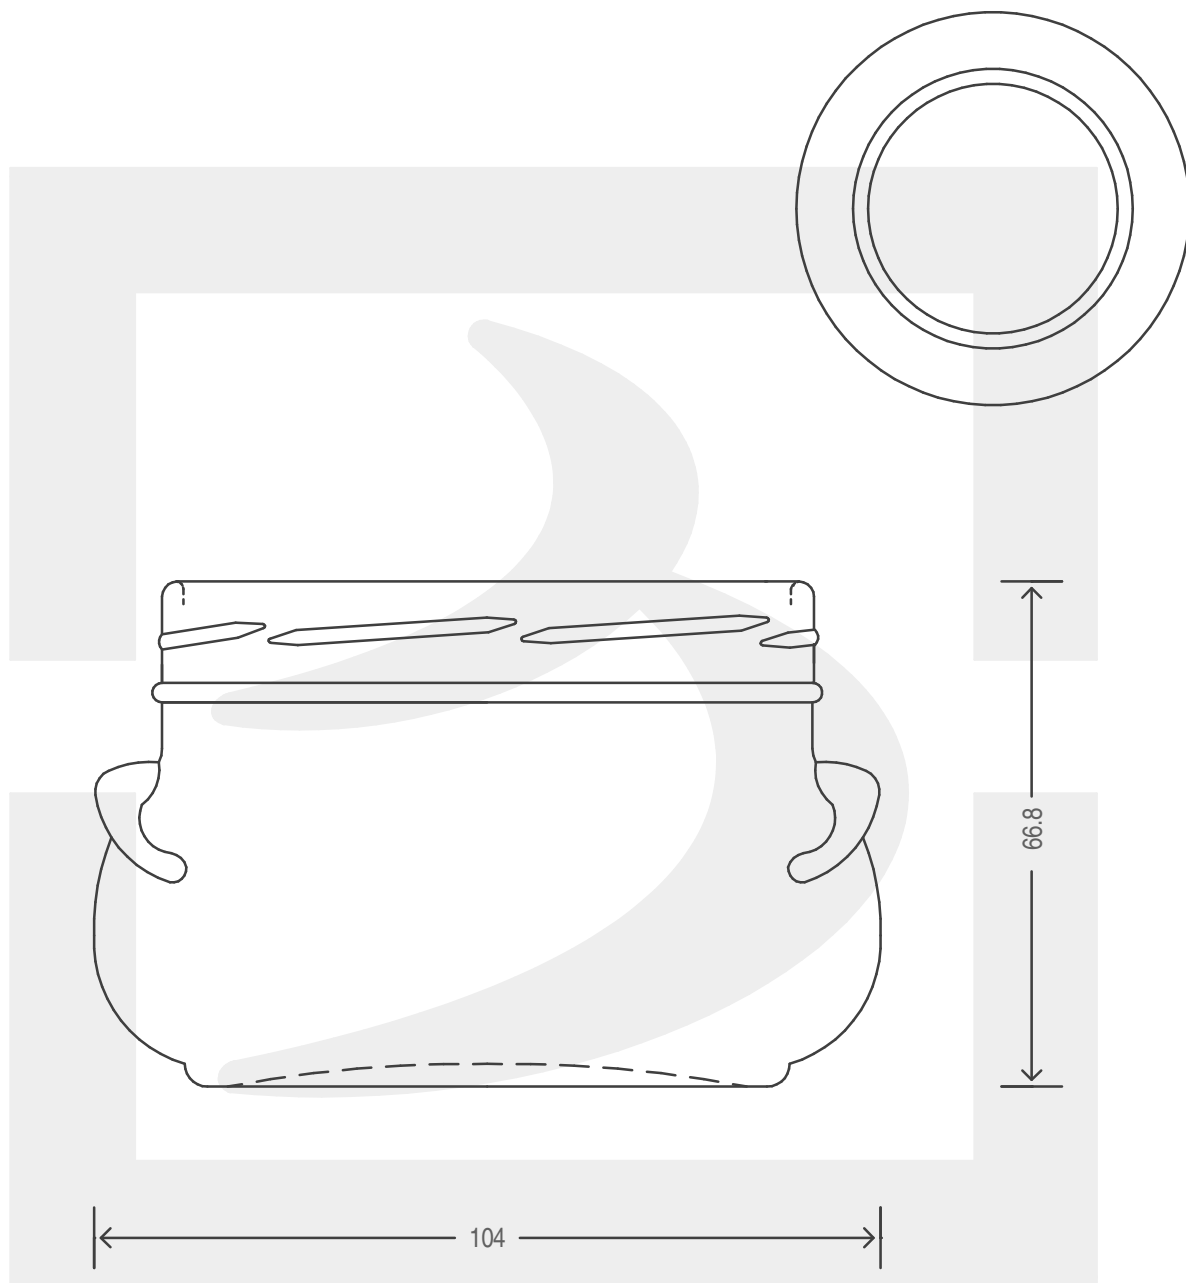

# VASO PORZIONE 370 T 89 IC

Colore : BIANCO  
Color : BIANCO

 **bruni glass**  
a **berlin packaging** company

www.bruniglass.com

SCALA: -  
SCALE: -

Capacità R.B. (c.c.) : Brimful cap. (c.c.) :	370	Peso vetro (gr): Glass weight (gr):	190
Altezza tot (mm): Total height (mm):	66.8	Bocca: Finish:	TWIST-OFF
Diametro corpo (mm): Body diameter (mm):	104	Min. foro passante (mm): Minimum through bore (mm):	

LE QUOTE SONO ESPRESSE IN mm  
DIMENSIONS ARE EXPRESSED IN mm

COD. ARTICOLO / ITEM CODE

**00305T1**

Data ultimo aggiornamento / Last update: 15/05/2019  
Origine / Source: 00305