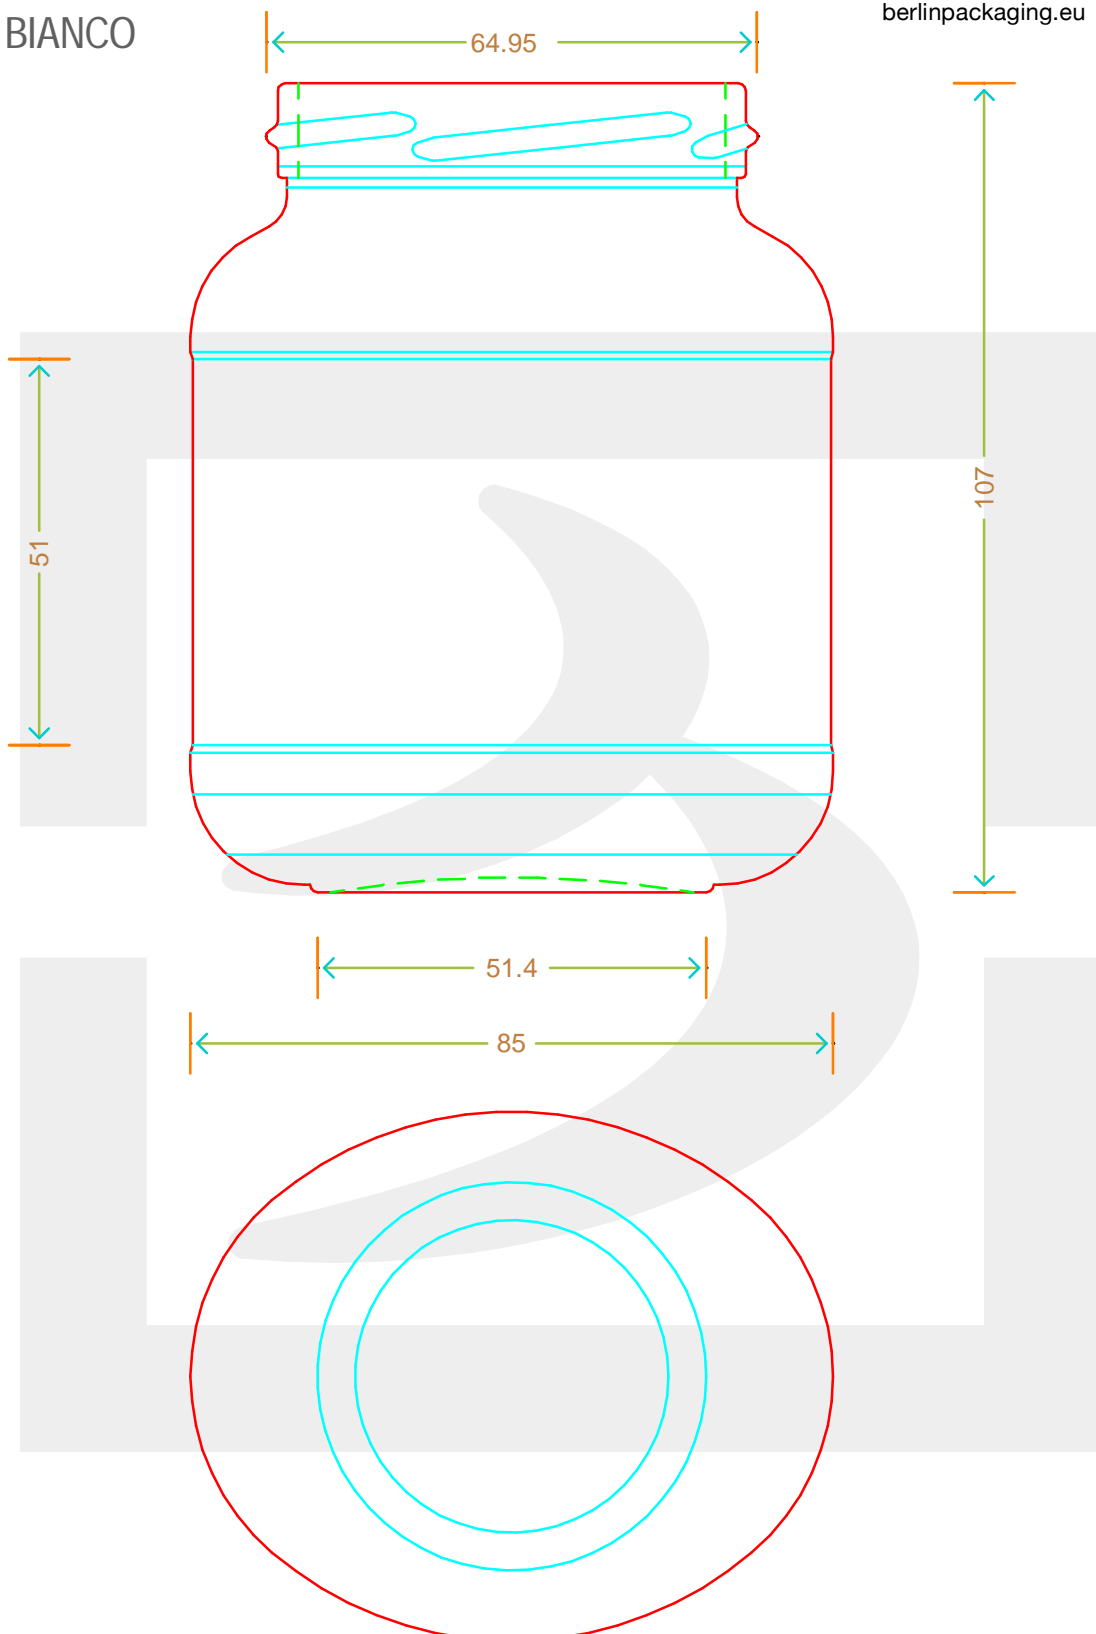

ARTICOLO / ITEM

VASO OVALE 370 T 66

Colore : BIANCO
Color :

berlin
bruni glass

berlinpackaging.eu

Il disegno è puramente indicativo e non vincolante - Berlin Packaging Italy S.p.A. non assume garanzia od obbligazione alcuna per l'utilizzo del presente disegno nè per le informazioni in esso riportate
This drawing is approximate and not binding - Berlin Packaging Italy S.p.A. does not assume any guarantee or obligation for use of this drawing or for information contained therein

Capacità R.B. (c.c.): Brimful capacity (c.c.):	370	Peso vetro (gr): Glass weight (gr):	185
Altezza tot. (mm): Total height (mm):	107	Bocca: Finish:	TWIST-OFF
Diametro corpo (mm): Body diameter (mm):	85	Min. foro passante (mm): Minimum through bore (mm):	
Resistenza a pressione (bar): Pressure resistance (bar):	-	Scala: Scale:	1:1

COD. ARTICOLO / ITEM CODE
00284T1

Per ulteriori informazioni tecniche contattare il referente commerciale
For full technical details please contact sales representative

Data ultimo aggiornamento / Last update: 15/10/2021
Origine / Source: 00284