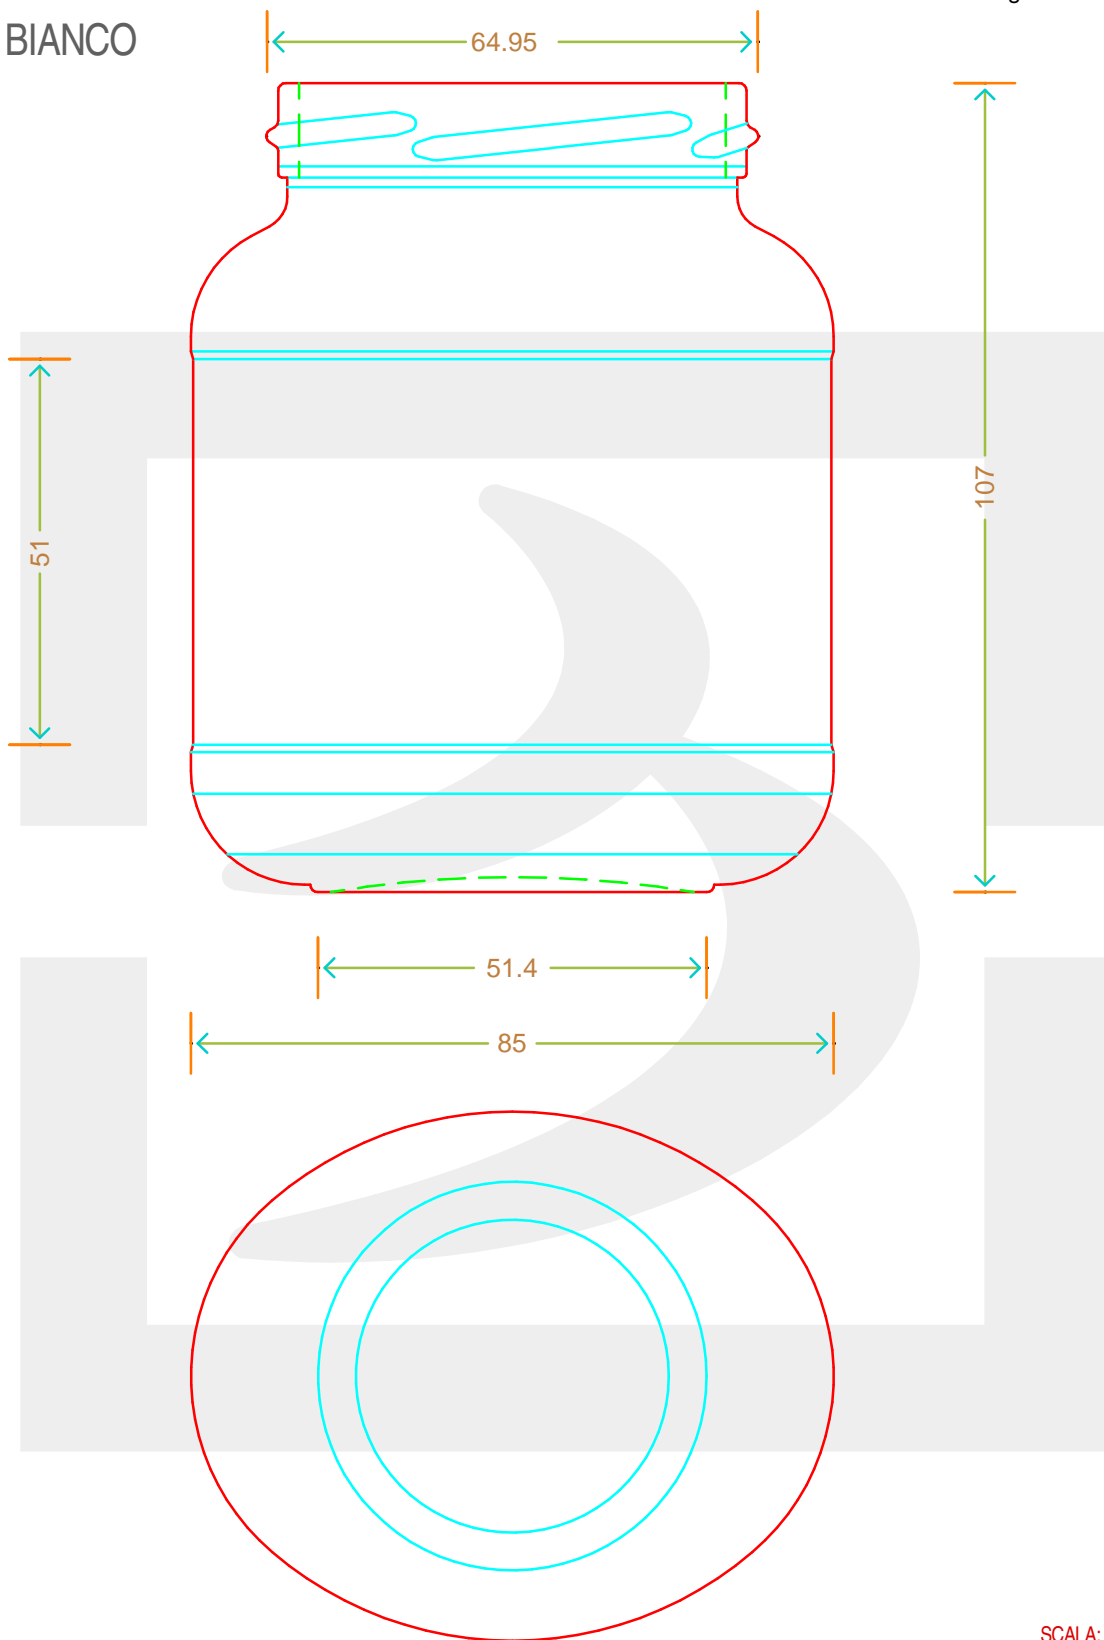

# VASO OVALE 370 T 66 AR

**bruni glass**  
a **berlin packaging** company

www.bruniglass.com

Colore: **BIANCO**  
Color:

SCALA: -  
SCALE:

Capacità R.B. (c.c.): Brimful cap. (c.c.):	<b>370</b>	Peso vetro (gr): Glass weight (gr):	<b>185</b>
Altezza tot (mm): Total height (mm):	<b>107</b>	Bocca: Finish:	<b>TWIST-OFF</b>
Diametro corpo (mm): Body diameter (mm):	<b>85</b>	Min. foro passante (mm): Minimum through bore (mm):	

LE QUOTE SONO ESPRESSE IN mm  
DIMENSIONS ARE EXPRESSED IN mm

COD. ARTICOLO / ITEM CODE

**00284P3**

Data ultimo aggiornamento / Last update: 30/04/2019  
Origine / Source: 00284