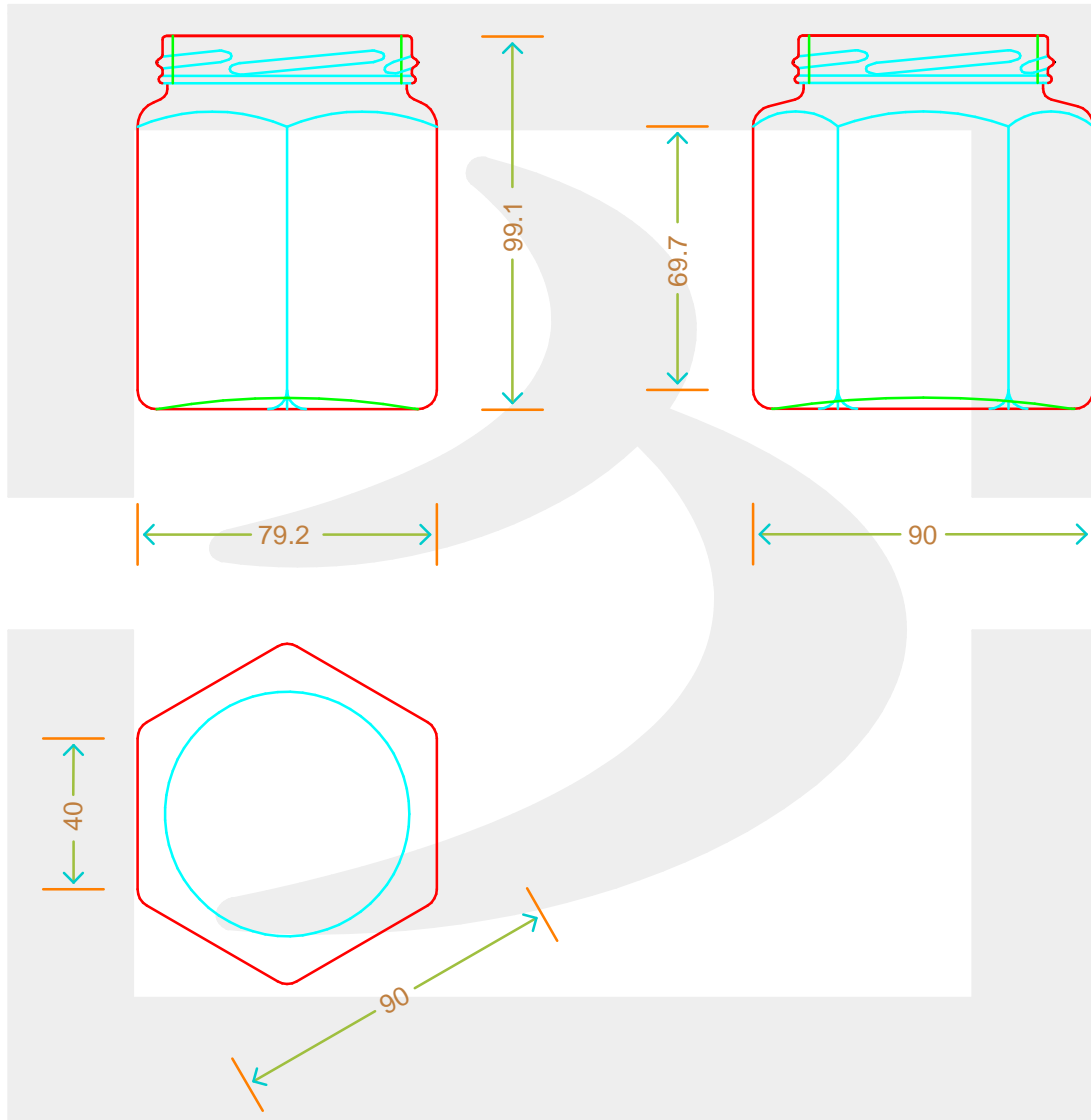

# VASO ESAGONALE 390 T 70

Colore : BIANCO  
Color : BIANCO

 **bruni glass**  
a **berlin packaging** company  
www.brunglass.com

SCALA: 1:2  
SCALE:

Capacità R.B. (c.c.) : Brimful cap. (c.c.) :	390	Peso vetro (gr): Glass weight (gr):	240
Altezza tot (mm): Total height (mm):	99.1	Bocca: Finish:	TWIST-OFF
Diametro corpo (mm): Body diameter (mm):	79.2	Min. foro passante (mm): Minimum through bore (mm):	

LE QUOTE SONO ESPRESSE IN mm  
DIMENSIONS ARE EXPRESSED IN mm

COD. ARTICOLO / ITEM CODE  
**00178T2**

Data ultimo aggiornamento / Last update: 30/04/2019  
Origine / Source: 00178