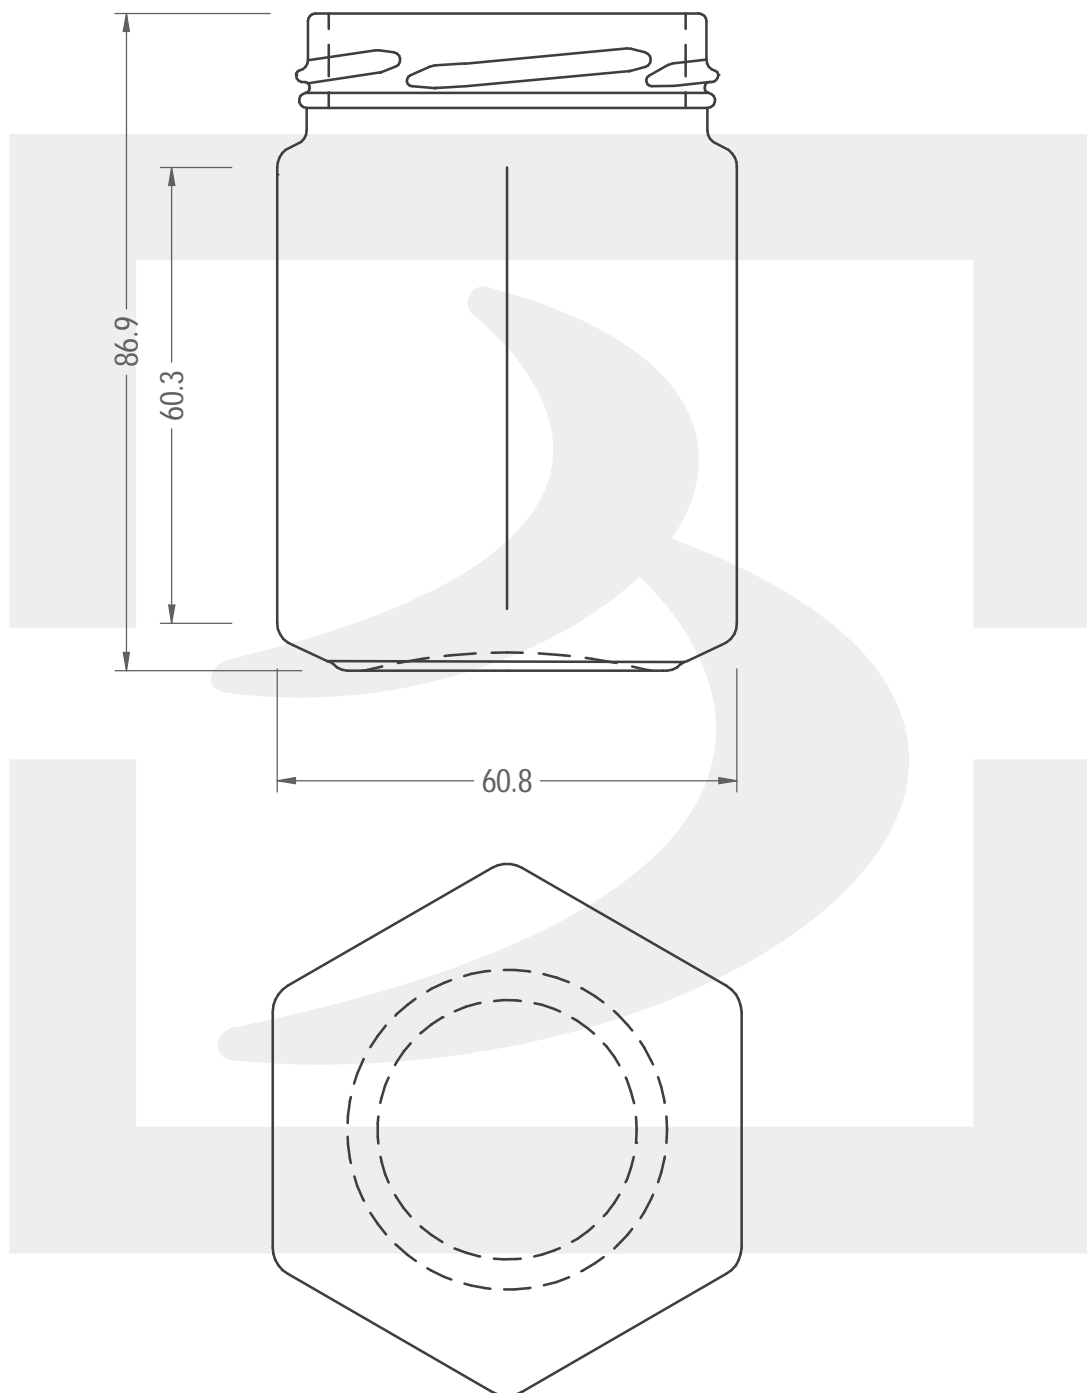

ARTICOLO / ITEM

VASO ESAGONALE 190 T 58

Colore : BIANCO
Color : BIANCO

bruni glass

berlinpackaging.eu

Il disegno è puramente indicativo e non vincolante - Berlin Packaging Italy S.p.A. non assume garanzia od obbligazione alcuna per l'utilizzo del presente disegno nè per le informazioni in esso riportate
This drawing is approximate and not binding - Berlin Packaging Italy S.p.A. does not assume any guarantee or obligation for use of this drawing or for information contained therein

Capacità R.B. (c.c.): Brimful capacity (c.c.):	196	Peso vetro (gr): Glass weight (gr):	140
Altezza tot. (mm): Total height (mm):	86.9	Bocca: Finish:	TWIST-OFF
Diametro corpo (mm): Body diameter (mm):	60.8	Min. foro passante (mm): Minimum through bore (mm):	
Resistenza a pressione (bar): Pressure resistance (bar):	-	Scala: Scale:	1:1