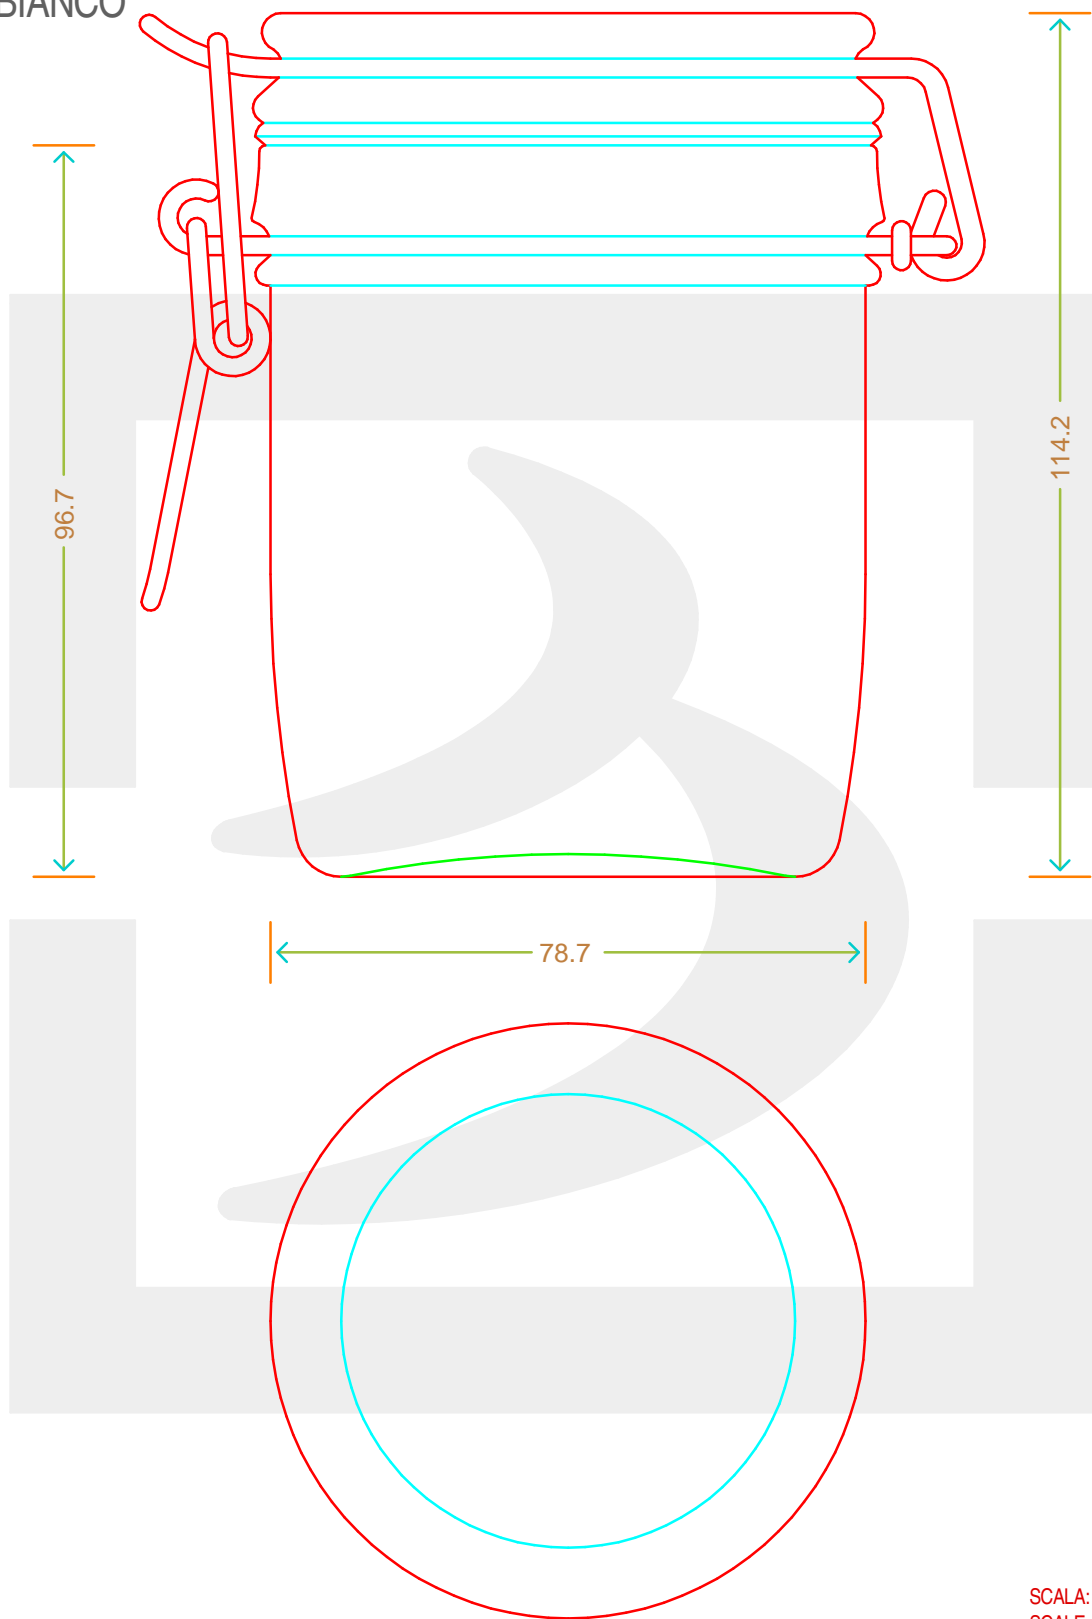

ARTICOLO / ITEM

VASO ERMETICO 370

bruni glass
a berlin packaging company

www.bruniglass.com

Colore: **BIANCO**
Color:

SCALA: -
SCALE:

Capacità R.B. (c.c.): Brimful cap. (c.c.):	370	Peso vetro (gr): Glass weight (gr):	410
Altezza tot (mm): Total height (mm):	114.2	Bocca: Finish:	TAPPO MECCANICO
Diametro corpo (mm): Body diameter (mm):	78.7	Min. foro passante (mm): Minimum through bore (mm):	

LE QUOTE SONO ESPRESSE IN mm
DIMENSIONS ARE EXPRESSED IN mm

COD. ARTICOLO / ITEM CODE

00156T1

Data ultimo aggiornamento / Last update: 30/04/2019
Origine / Source: 00156