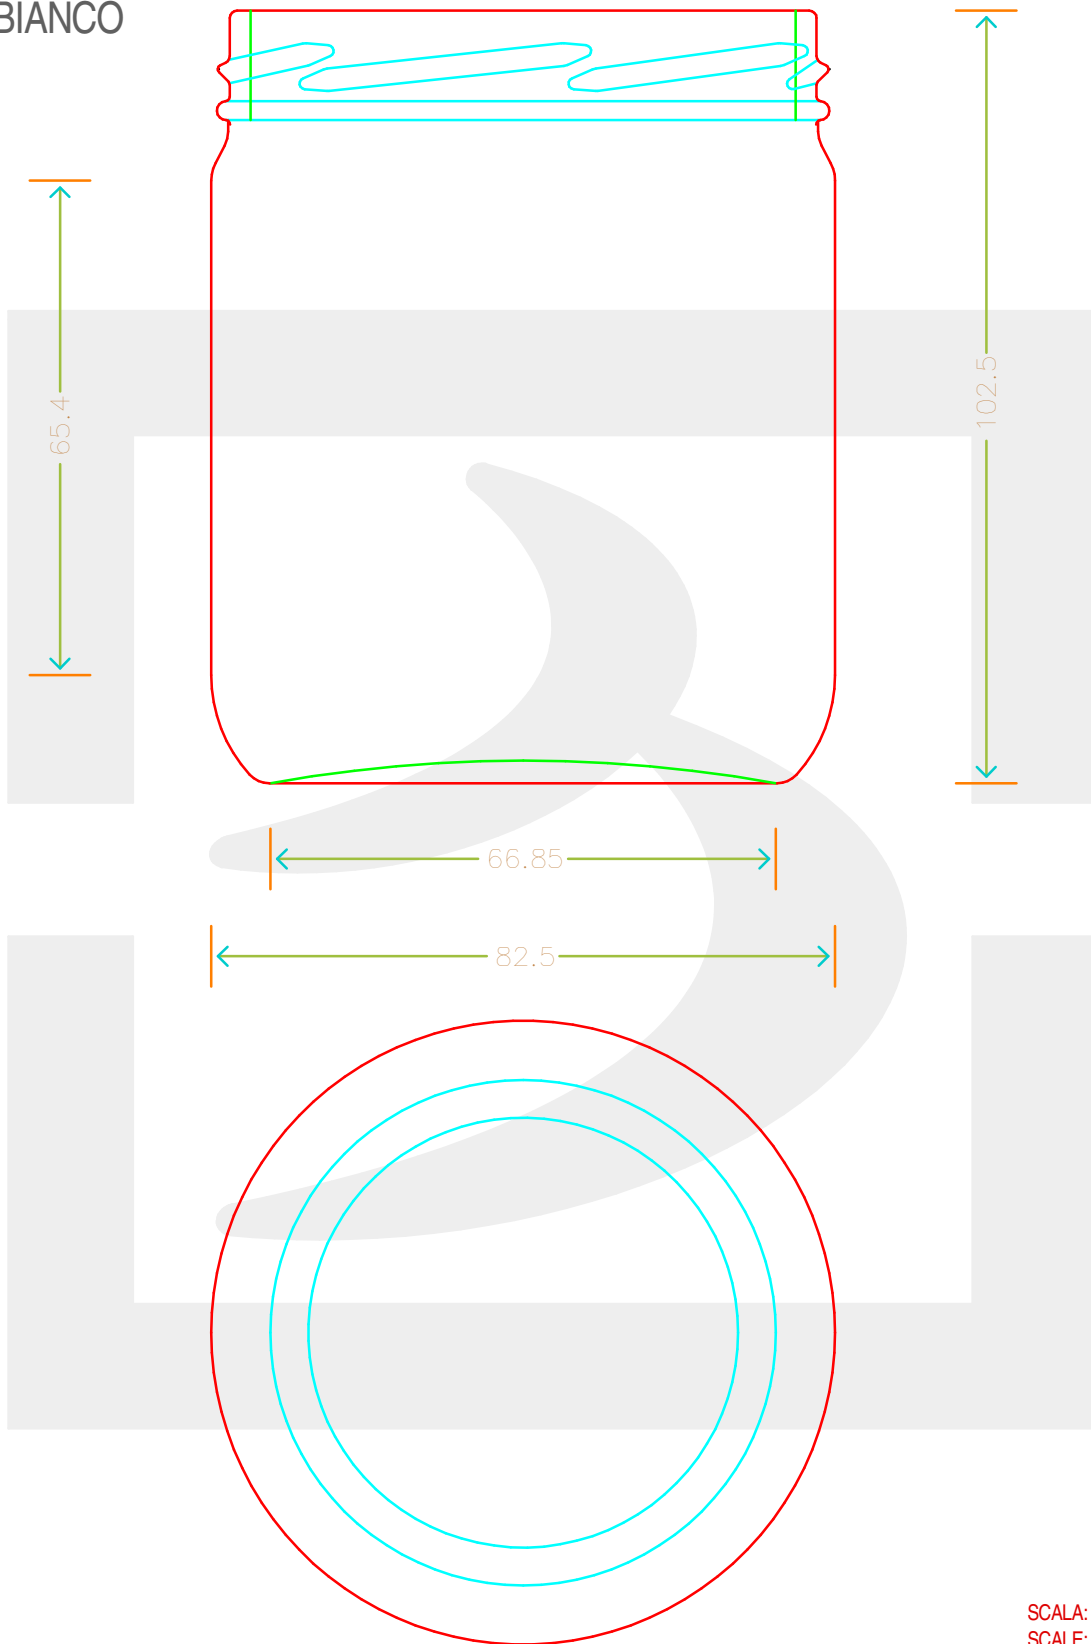

ARTICOLO / ITEM

VASO CEE STD 446 T 82 IC

 **bruni glass**
a **berlin packaging** company

www.bruniglass.com

Colore: **BIANCO**
Color:

SCALA: -
SCALE:

Capacità R.B. (c.c.): Brimful cap. (c.c.):	446	Peso vetro (gr): Glass weight (gr):	195
Altezza tot (mm): Total height (mm):	102.5	Bocca: Finish:	TWIST-OFF
Diametro corpo (mm): Body diameter (mm):	82.5	Min. foro passante (mm): Minimum through bore (mm):	

LE QUOTE SONO ESPRESSE IN mm
DIMENSIONS ARE EXPRESSED IN mm

COD. ARTICOLO / ITEM CODE

00061T2

Data ultimo aggiornamento / Last update: 30/04/2019
Origine / Source: 00061