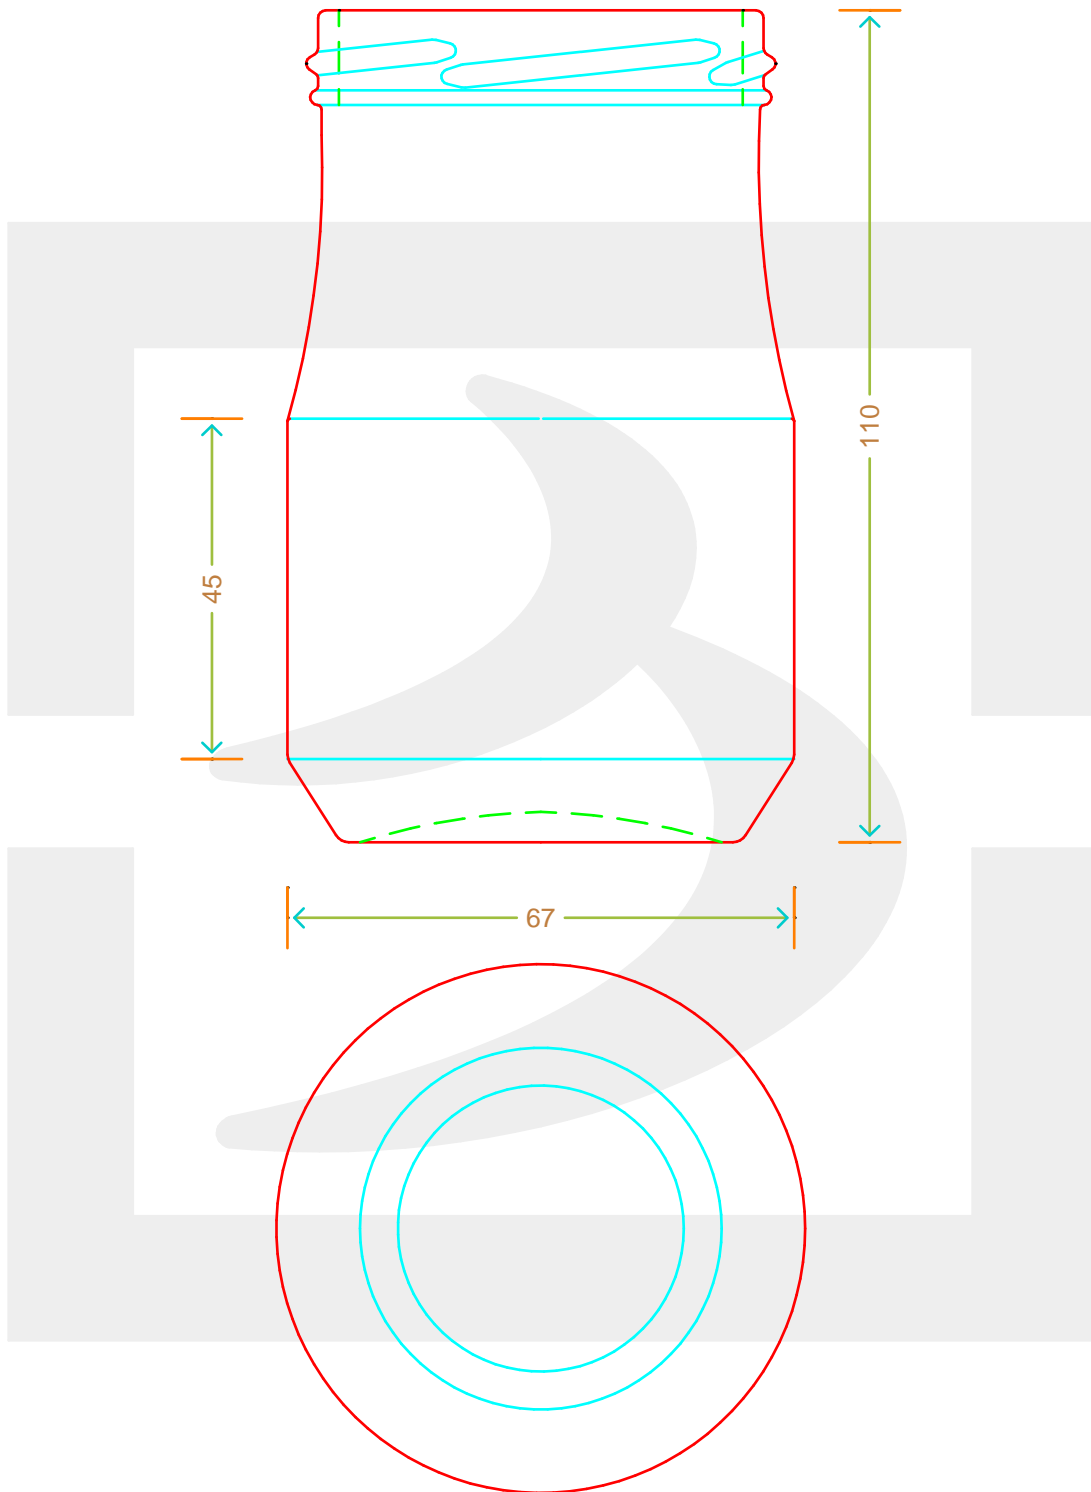

# VASO ATLAS 280 T 63

Colore : BIANCO  
Color : BIANCO

 **bruni glass**  
a **berlin packaging** company

www.bruniglass.com

SCALA: 1:1  
SCALE:

Capacità R.B. (c.c.) : Brimful cap. (c.c.) :	280	Peso vetro (gr): Glass weight (gr):	152
Altezza tot (mm): Total height (mm):	110	Bocca: Finish:	TWIST-OFF
Diametro corpo (mm): Body diameter (mm):	67	Min. foro passante (mm): Minimum through bore (mm):	

LE QUOTE SONO ESPRESSE IN mm  
DIMENSIONS ARE EXPRESSED IN mm

COD. ARTICOLO / ITEM CODE

**00025P3**

Data ultimo aggiornamento / Last update: 17/06/2021  
Origine / Source: 00025