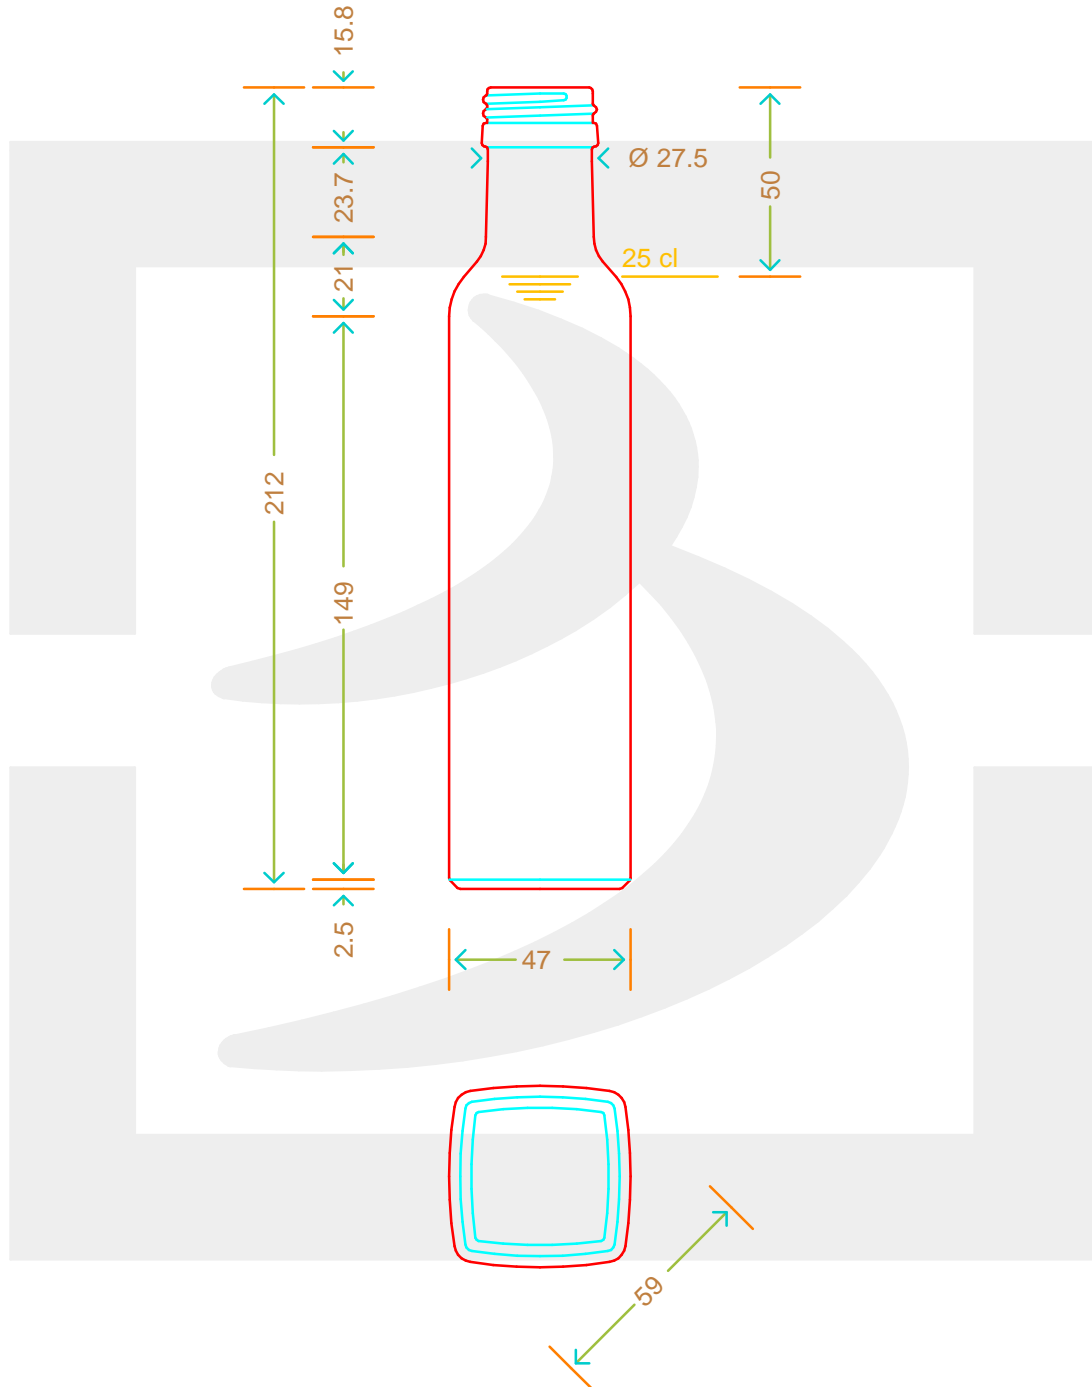

ARTICOLO / ITEM

BOT. MARASCA 250 PG P 31,5X18

Colore : BIANCO
Color :

 **bruni glass**
a berlin packaging company

www.bruniglass.com

SCALA: 1:2
SCALE:

Capacità R.B. (c.c.) : Brimful cap. (c.c.) :	272	Peso vetro (gr): Glass weight (gr):	225
Altezza tot (mm): Total height (mm):	212	Bocca: Finish:	PILFER-PROOF
Diametro corpo (mm): Body diameter (mm):	48	Min. foro passante (mm): Minimum through bore (mm):	16

LE QUOTE SONO ESPRESSE IN mm
DIMENSIONS ARE EXPRESSED IN mm

COD. ARTICOLO / ITEM CODE

17975T1

Data ultimo aggiornamento / Last update: 21/11/2017
Origine / Source: 13423